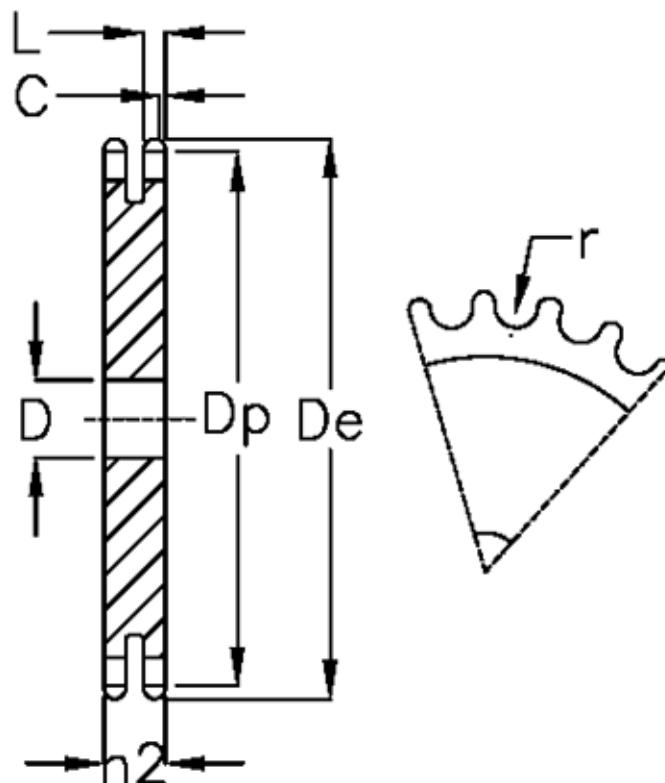

Varenummer: 616022005058
Beskrivelse: Pladehjul 08 B-2 Z=58 duplex

Mål

Antal tænder	= 58	L = 7
C	= 1	r = 8.51
D	= 25	
De	= 240.5	
Dp	= 234.58	
For kædebetegnelse	= 08 B-2	
For kæde størrelse	= 1/2 x 5/16	
h2	= 21	